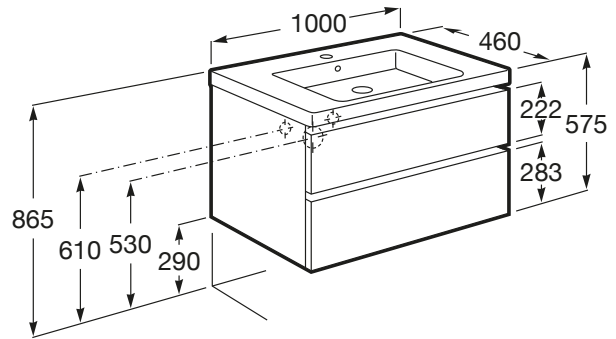

THE GAP

Unik (mueble base de dos cajones con lavabo plus centrado)

MEDIDAS

Longitud	1000 mm
Anchura	460 mm
Altura	575 mm

COLORES Y ACABADOS

PVPR (IVA INCLUIDO)

756,25 €

DIBUJOS TÉCNICOS

CARACTERÍSTICAS

Unik - Conjunto de mueble base de dos cajones con lavabo plus centrado.
No incluye patas ni grifería.

Material / Lavabo: Porcelana

Material / Mueble base: Tablero de particulas

Medidas / Lavabo y mueble / Altura (mm): 60

Mueble base / Combinación de puertas y cajones: 2 Cajones

Mueble base / Separadores internos

Mueble base / Sistema de apertura y cierre: Cajones con cierre amortiguado

Posición del lavabo: Central

COMPATIBLE